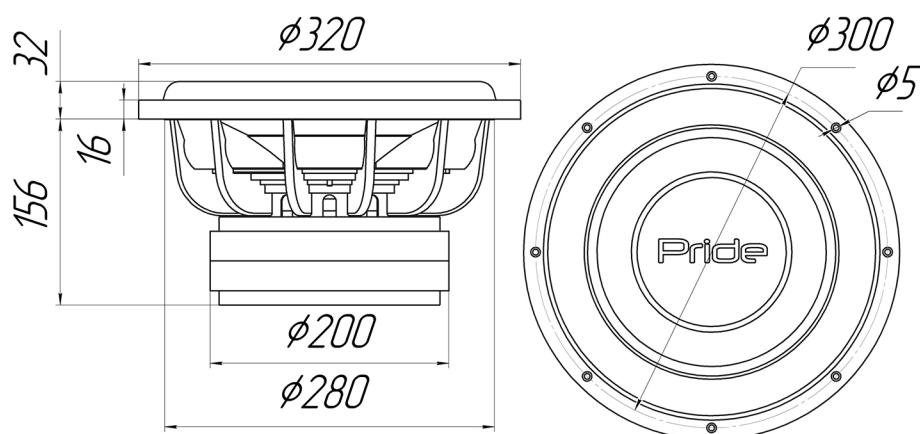

Pride®

Характеристики Сабвуфер Pride BB.3 12" 1250 W

Технические характеристики

RMS	1250 W
X Max(BL 50%)	23 mm one way
Re Ω	3,6 ohms
Fs	28 Hz
Qts	0,28
Sd	480 cm²
Vas	32 L
BL	25,60 (для Re 3,6 Ω)
Sens (1W/1m)	85,5 dB
Sens (2.83Vrms/1m)	88,8 dB
Сопротивление звуковых катушек	1,8+1,8

Условия использования

Относительная влажность до 80%
Температура хранения -20 до +70 C
Рабочая температура +5 до +70 C

Гарантия

12 месяцев

Pride BB.3-12