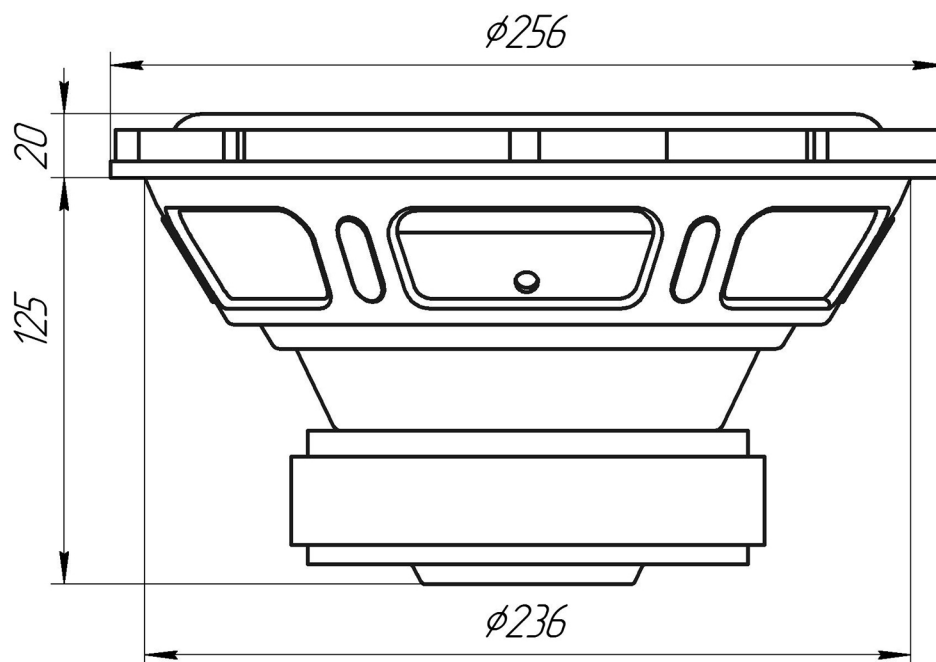

### Технические характеристики

RMS	300 W
X Max(BL 50%)	28 mm
Re	3,3 ohm
Fs	36,4 Hz
Qts	0.6
Sd	337 cm <sup>2</sup>
Vas	24,5 L
BL	11,6
Sens (1W/1m)	84,3 dB
Sens (2,83Vrms/1m)	88 dB

### Физические характеристики

Материал магнита	Высокосортный феррит
Вес магнитов	1800 г
Материал корзины	Сталь
Краткое описание зв. катушки	Высокотемпературная медная звуковая катушка диаметром 2 дюйма
Диаметр монтажного отверстия	236 мм
Установочная глубина	125 мм
Вес изделия	4,26 кг