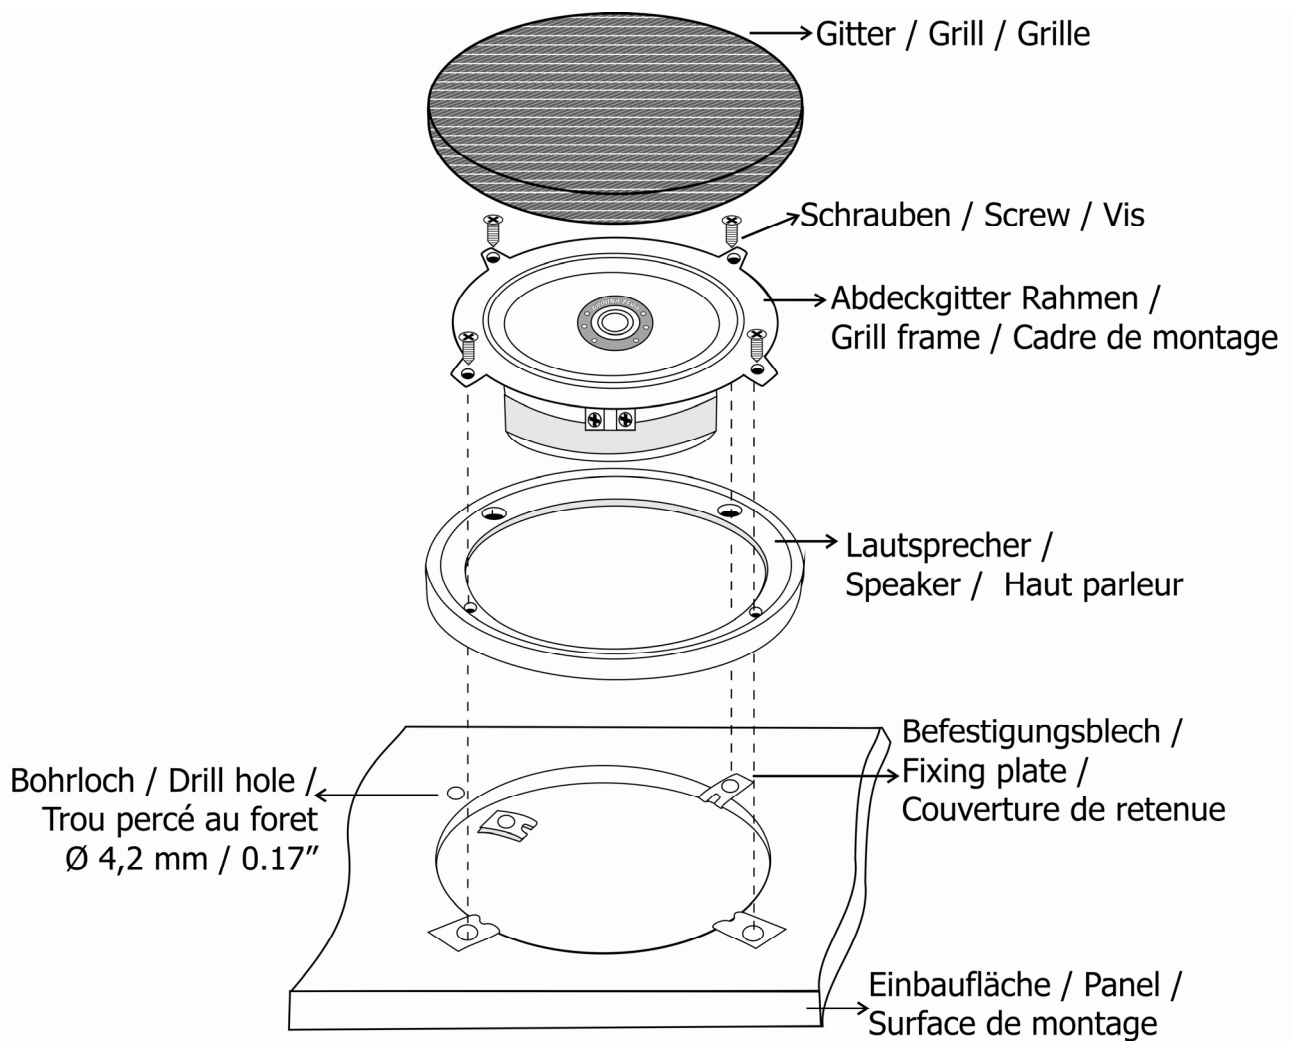

Einbau / Installation / Inbouw

Bitte prüfen Sie vor dem Einbau der Lautsprecher die Position der Bohrlöcher, die Einbaugröße und die Einbautiefe anhand der mitgelieferten Einbauschablone und den Angaben in der Anleitung.

Before making holes, check the mounting space with supplied template. Make sure you have carefully read and understood the installation instruction.

Veillez examiner avant l'installation des haut-parleurs les forages, la dimension d'installation et la profondeur au moyen des treillis d'installation et indications fournis dans le mode d'emploi.