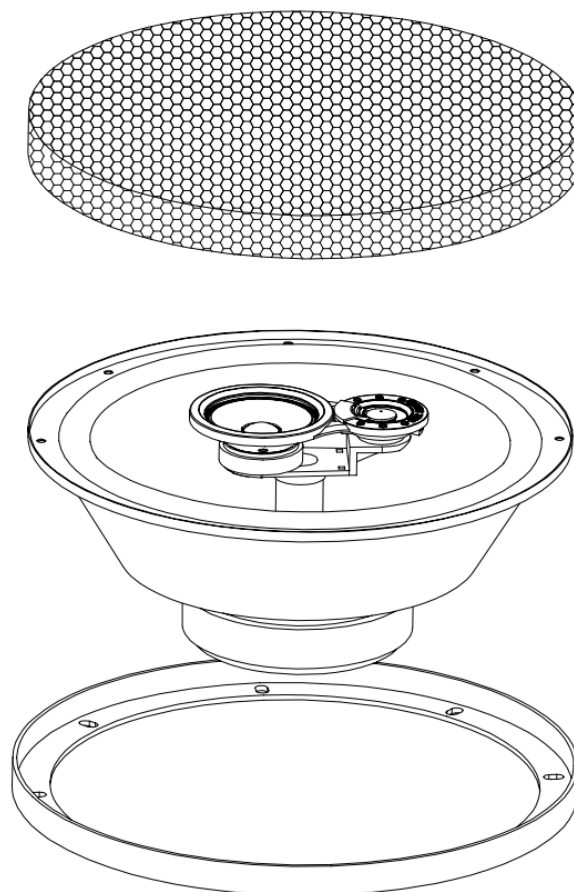

### TECHNISCHE DATEN / SPECIFICATIONS

- Hochwertiger Triaxlautsprecher mit beschichteter Papiermembrane
- Resonanzarmer Stahlkorb
- Hochbelastbare 30mm Kupferspule auf Aluminiumträger
- Gummisicke
- Ferrofluid gekühlter 55mm PEI-Mitteltöner und 13mm PEI-Hochtöner
- High quality triax speaker with coated paper cone
- Resonance free steel basket
- High power 1.18" copper voice coil on aluminium former
- Rubber surround
- Ferrofluid cooled 2.17" PEI midrange and 0.51" PEI tweeter

### FREQUENZGANG AUF ACHSE / FREQUENCY RESPONSE ON AXIS

Model	GZTF 250TX
Durchmesser / Diameter	25 cm / 10"
Impedanz / Impedance	4 Ω
Frequenzgang / frequency response	40Hz – 25kHz
Power Watt RMS	120 W
Power Watt Maximum	300 W
SPL	93 dB
Einbautiefe / Mounting Depth	102 mm / 4.02"