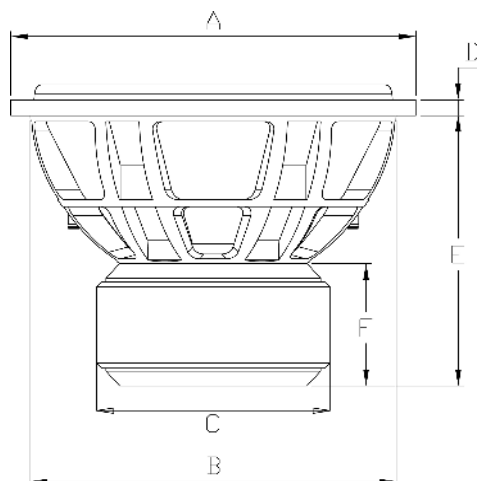

MAGNUM MEW 15-22DC САБВУФЕР СЕРИИ ЭКСТРИМ

	A	B	C	D	E	F	
15"	400	362	226	16	256	100	mm
12"	322	281	226	16	225	100	mm

Установочный диаметр:	15 дюймов (30 см.)
Диаметр звуковой катушки:	4 дюйма (10.8 см.)
Сопротивление:	2x2 Ом.
Мощность RMS:	3500 Ватт.
Мощность MAX:	4500 Ватт.
Чувствительность (1M/W):	86.1 дБ.
Материал излучателя:	не пресованная бумага