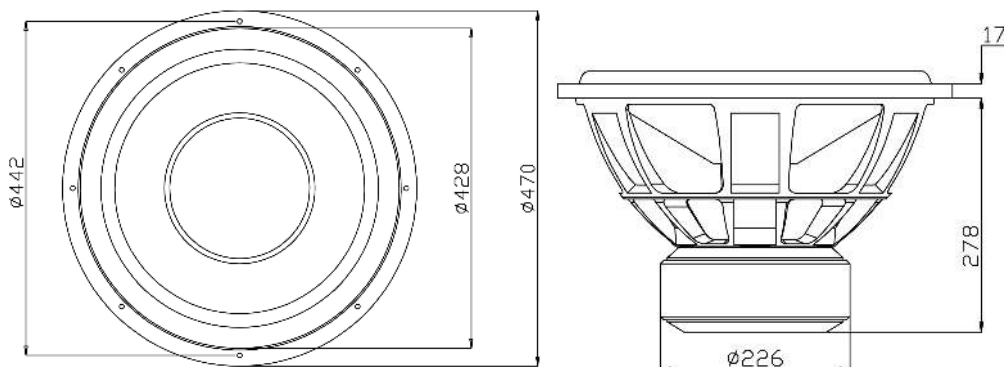

## MAGNUM MEW 18-22DC САБВУФЕР СЕРИИ ЭКСТРИМ

Установочный диаметр:	18 дюймов (45 см.)
Диаметр звуковой катушки:	4 дюйма (10 см.)
Сопротивление:	2x2 Ом.
Мощность RMS:	3000 Ватт.
Мощность MAX:	6000 Ватт.
Чувствительность (1M/W):	98 дБ.
Частота:	33-500 Гц.
Материал излучателя:	не пресованная бумага
Fs:	28 Гц.
Qts:	0,45
Vas	111.2