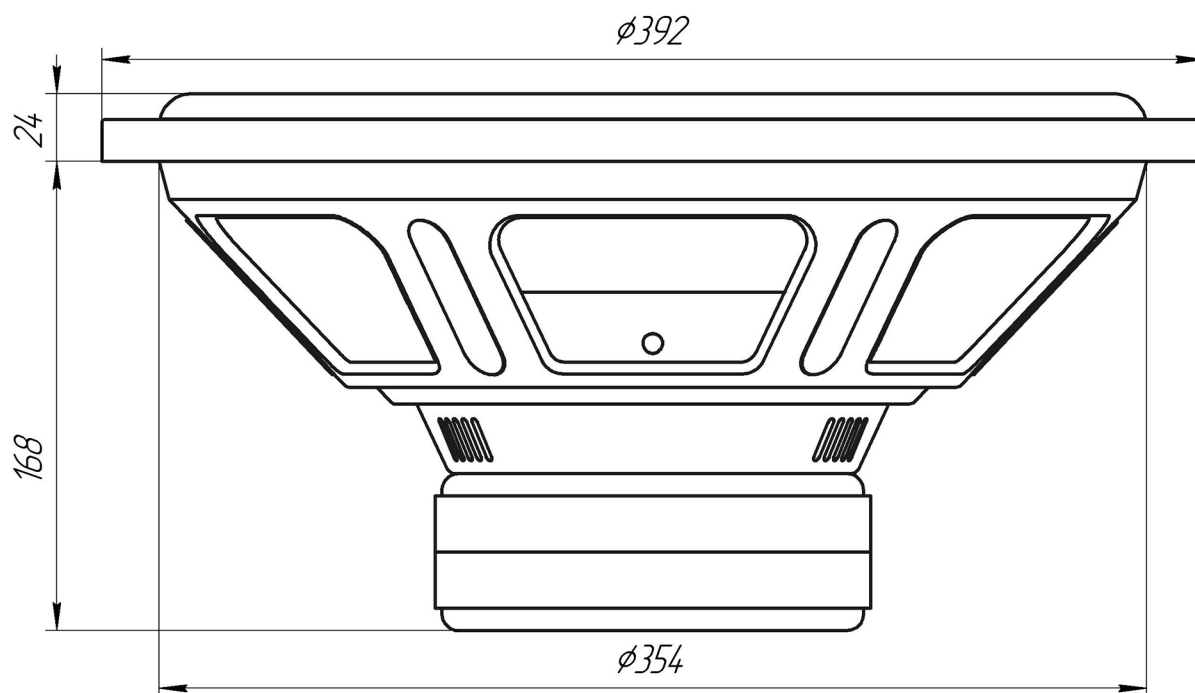

Pride®

Характеристики Сабвуфер Pride LP 15" 450 W

Технические характеристики

RMS	450 W
X Max(BL 50%)	32 mm
Re	3,3 ohm
Fs	29,5 Hz
Qts	0.7
Sd	819 cm ²
Vas	91,8 L
BL	14,8
Sens (1W/1m)	87,8 dB
Sens (2,83Vrms/1m)	91,5 dB

Физические характеристики

Материал магнита	Высокосортный феррит
Вес магнитов	2650 г
Материал корзины	Сталь
Краткое описание зв. катушки	Высокотемпературная медная звуковая катушка диаметром 2,5 дюйма
Диаметр монтажного отверстия	354 мм
Установочная глубина	168 мм
Вес изделия	7,06 кг