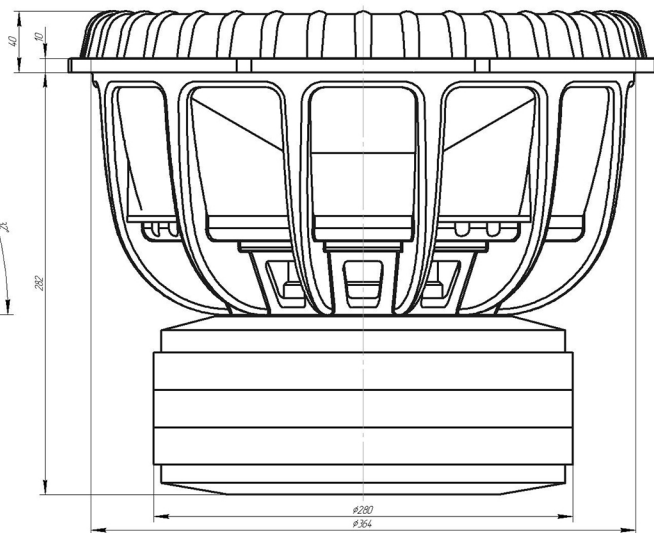

Pride[®]

Характеристики Сабвуфер Pride ST 15" 2500 - 5000W

Условия использования

Относительная влажность до 80%

Температура хранения -20 до +70 С

Рабочая температура +5 до +70 С

Гарантия

12 месяцев

Pride ST-15 масса 47кг.