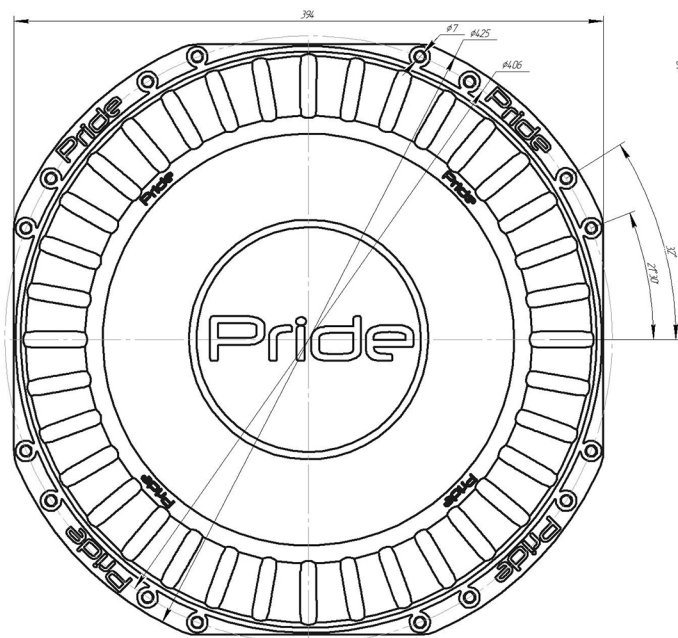

Pride[®]

Характеристики Сабвуфер Pride ST 15" 2500 - 5000W

Условия использования

Относительная влажность до 80%

Температура хранения -20 до +70 С

Рабочая температура +5 до +70 С

Гарантия

12 месяцев

Pride ST-15 масса 47кг.