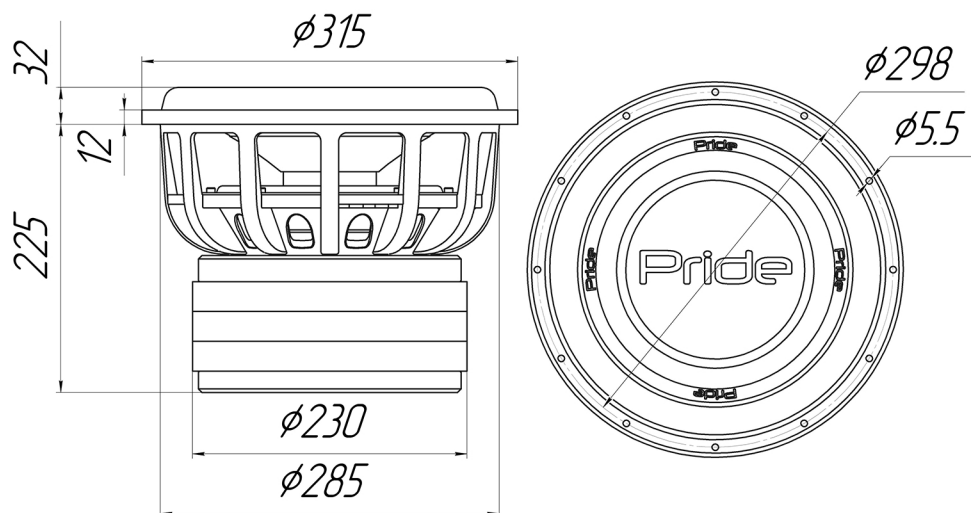

Pride®

Характеристики Сабвуфер Pride T v.3 12" 2500W

Технические характеристики

RMS	2500 W
X Max(BL 50%)	33 mm one way
Re Ω	3,3 ohms
Fs	30 Hz
Qts	0,26
Sd	515 cm²
Vas	28,5 L
BL	29,1 (для Re 3,3 Ω)
Sens (1W/1m)	87 dB
Sens (2.83Vrms/1m)	90,5 dB
Варианты сопротивления звуковых катушек	0,8+0,8/1,65+1,65

Условия использования

Относительная влажность до 80%
Температура хранения -20 до +70 С
Рабочая температура +5 до +70 С

Гарантия

12 месяцев

Pride T.3-12