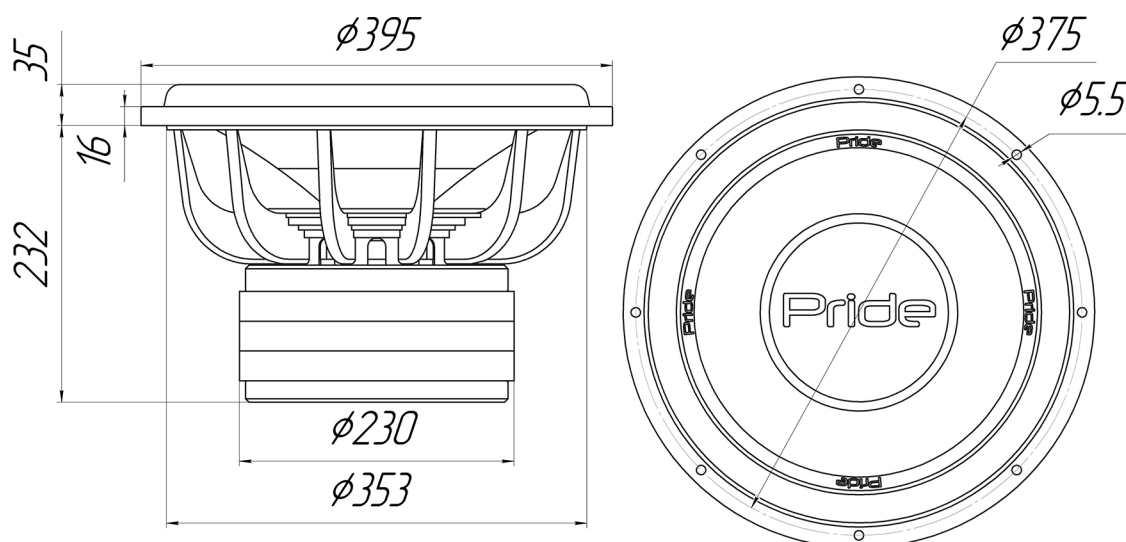

Pride®

Характеристики Сабвуфер Pride T v.3 15" 2500W

Технические характеристики

RMS	2500 W
X Max(BL 50%)	33 mm one way
Re Ω	3,3 ohms
Fs	29 Hz
Qts	0,32
Sd	865 cm²
Vas	70 L
BL	29,5 (для Re 3,3 Ω)
Sens (1W/1m)	88,7 dB
Sens (2.83Vrms/1m)	95,6 dB
Варианты сопротивления звуковых катушек	0,8+0,8/1,65+1,65

Условия использования

Относительная влажность до 80%
Температура хранения -20 до +70 С
Рабочая температура +5 до +70 С

Гарантия

12 месяцев

Pride T.3-15