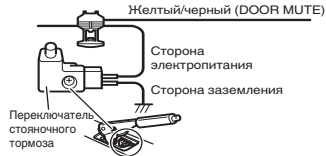

Русский

Была допущена ошибка в Руководстве по установке относительно подсоединения кабеля DOOR MUTE в схеме подсоединения кабелей.

Исправление показано ниже.

Неправильно