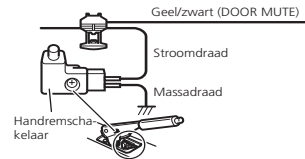

English

There was an error in the Installation Manual about DOOR MUTE cable connection in Power cable connection diagram.

Correction is shown below.

Incorrect

Correct

Français

Une erreur s'est glissée dans le Manuel d'installation à propos de la connexion du câble DOOR MUTE dans le schéma de connexion du câble d'alimentation.

La correction est la suivante.

Incorrect

Correct

Español

Hay un error en el Manual de instalación acerca de la conexión del cable DOOR MUTE en el diagrama de conexiones del cable de alimentación.

Se muestra la corrección a continuación.

Incorrecto

Correcto

Italiano

Nel Manuale d'installazione è presente un errore relativo al collegamento del cavo DOOR MUTE nello schema di collegamento dei cavi di alimentazione.

La correzione è mostrata di seguito.

Errato

Corretto

Deutsch

Es gab einen Fehler im Installationshandbuch für DOOR MUTE bezüglich des Kabelanschlusses im Stromversorgungskabel-Anschlussdiagramm.

Die Korrektur ist unten gezeigt.

Falsch

Richtig

Nederlands

Er is een fout geslopen in de installatiehandleiding, betreffende de DOOR MUTE kabelaansluiting in het aansluitschema voor de stroomkabel.

De correcte weergave treft u hieronder aan.

Incorrect

Correct