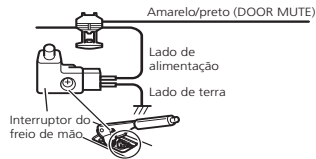

Русский

Была допущена ошибка в Руководстве по установке относительно подсоединения кабеля DOOR MUTE в схеме подсоединения кабелей.

Исправление показано ниже.

Неправильно

Правильно

العربية

وقع خطأ في كتيب التركيب حول عملية توصيل كبل DOOR MUTE في الشكل التوضيحي لتوصيل كبل القدرة. التصحيح مبين أدناه.

غير صحيح

صحيح

Português (B)

Há um erro no Manual de instalação sobre a conexão do cabo DOOR MUTE no diagrama de conexões do cabo de alimentação.

A correção é indicada abaixo.

Incorreto

Correto

中文

安裝手冊之電源線連接圖中，有關連接 DOOR MUTE 纜線部分有一項錯誤。其修正如下所示。

錯誤

正確