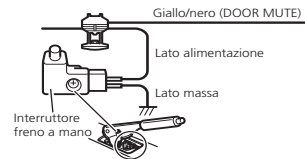

English

There was an error in the Installation Manual about DOOR MUTE cable connection in Power cable connection diagram.

Correction is shown below.

Incorrect

Correct

Français

Une erreur s'est glissée dans le Manuel d'installation à propos de la connexion du câble DOOR MUTE dans le schéma de connexion du câble d'alimentation.

La correction est la suivante.

Incorrect

Correct

Español

Hay un error en el Manual de instalación acerca de la conexión del cable DOOR MUTE en el diagrama de conexiones del cable de alimentación.

Se muestra la corrección a continuación.

Incorrecto

Correcto

Italiano

Nel Manuale d'installazione è presente un errore relativo al collegamento del cavo DOOR MUTE nello schema di collegamento dei cavi di alimentazione.

La correzione è mostrata di seguito.

Errato

Corretto

Deutsch

Es gab einen Fehler im Installationshandbuch für DOOR MUTE bezüglich des Kabelanschlusses im Stromversorgungskabel-Anschlussdiagramm.

Die Korrektur ist unten gezeigt.

Falsch

Richtig

Nederlands

Er is een fout geslopen in de installatiehandleiding, betreffende de DOOR MUTE kabelaansluiting in het aansluitschema voor de stroomkabel.

De correcte weergave treft u hieronder aan.

Incorrect

Correct