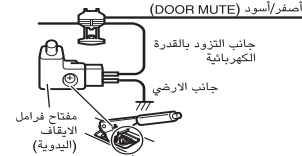

Русский

Была допущена ошибка в Руководстве по установке относительно подсоединения кабеля DOOR MUTE в схеме подсоединения кабелей.

Исправление показано ниже.

Неправильно

Правильно

العربية

وقع خطأ في كتيب التركيب حول عملية توصيل كبل DOOR MUTE في الشكل التوضيحي لتوصيل كبل القدرة. التصحيح مبين أدناه.

غير صحيح

صحيح

Português (B)

Há um erro no Manual de instalação sobre a conexão do cabo DOOR MUTE no diagrama de conexões do cabo de alimentação.

A correção é indicada abaixo.

Incorreto

Correto

中文

安裝手冊之電源線連接圖中，有關連接 DOOR MUTE 纜線部分有一項錯誤。其修正如下所示。

錯誤

正確