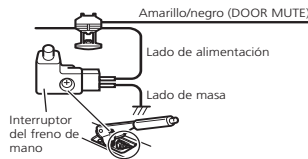

Incorrecto