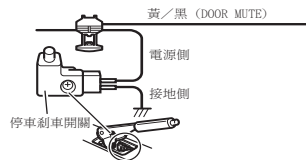

Русский

Была допущена ошибка в Руководстве по установке относительно подсоединения кабеля DOOR MUTE в схеме подсоединения кабелей.

Исправление показано ниже.

Неправильно

Правильно

العربية

وقع خطأ في كتيب التركيب حول عملية توصيل كبل DOOR MUTE في الشكل التوضيحي لتوصيل كبل القدرة. التصحيح مبين أدناه.

غير صحيح

صحيح

Português (B)

Há um erro no Manual de instalação sobre a conexão do cabo DOOR MUTE no diagrama de conexões do cabo de alimentação.

A correção é indicada abaixo.

Incorreto

Correto

中文

安裝手冊之電源線連接圖中，有關連接 DOOR MUTE 纜線部分有一項錯誤。其修正如下所示。

錯誤

正確