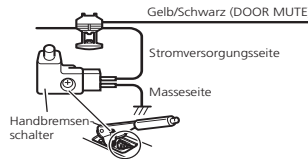

English

There was an error in the Installation Manual about DOOR MUTE cable connection in Power cable connection diagram.

Correction is shown below.

Incorrect

Correct

Français

Une erreur s'est glissée dans le Manuel d'installation à propos de la connexion du câble DOOR MUTE dans le schéma de connexion du câble d'alimentation.

La correction est la suivante.

Incorrect

Correct

Español

Hay un error en el Manual de instalación acerca de la conexión del cable DOOR MUTE en el diagrama de conexiones del cable de alimentación.

Se muestra la corrección a continuación.

Incorrecto

Correcto

Italiano

Nel Manuale d'installazione è presente un errore relativo al collegamento del cavo DOOR MUTE nello schema di collegamento dei cavi di alimentazione.

La correzione è mostrata di seguito.

Errato

Corretto

Deutsch

Es gab einen Fehler im Installationshandbuch für DOOR MUTE bezüglich des Kabelanschlusses im Stromversorgungskabel-Anschlussdiagramm.

Die Korrektur ist unten gezeigt.

Falsch

Richtig

Nederlands

Er is een fout geslopen in de installatiehandleiding, betreffende de DOOR MUTE kabelaansluiting in het aansluitschema voor de stroomkabel.

De correcte weergave treft u hieronder aan.

Incorrect

Correct