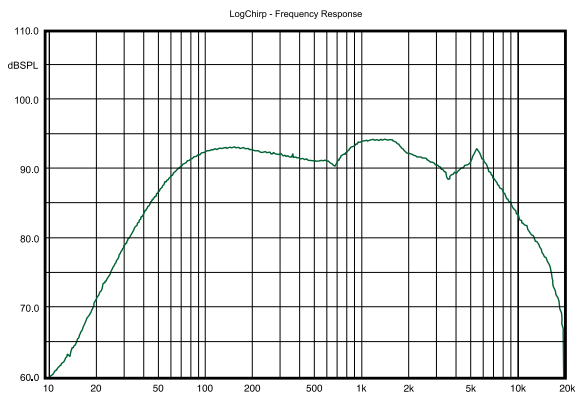

Низкочастотный динамик HDC-2.25W (рис.5.1)