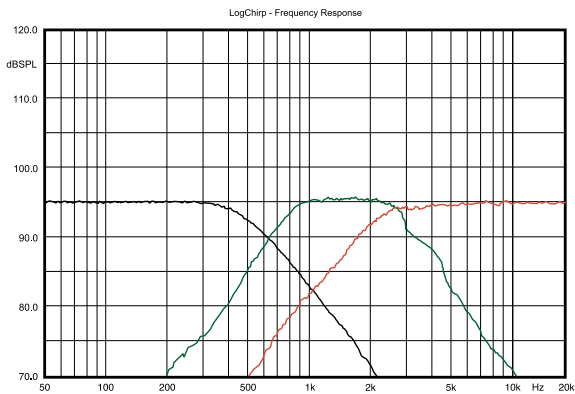

Crossover HDC-2.25C (Fig.5.3)