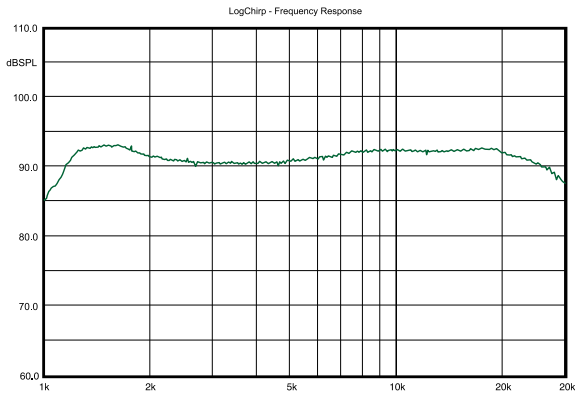

Tweeter HDC-2.25T (Fig.5.2)