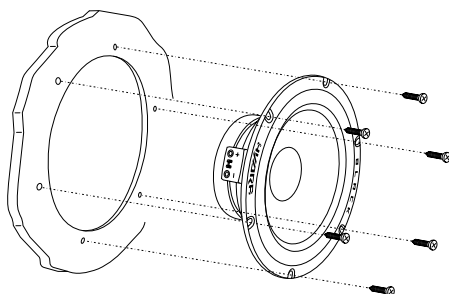

Установка низкочастотного динамика без сетки гриль (рис.1.1)