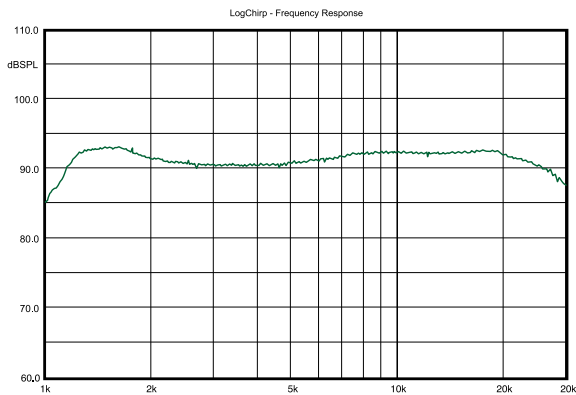

Высокочастотный динамик HDC-2.25T (рис.5.2)