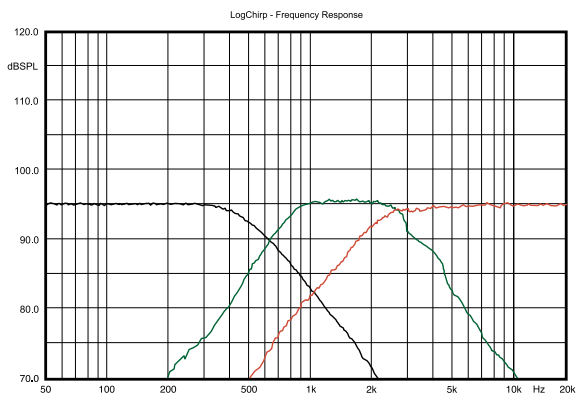

Кроссовер HDC-2.25C (рис.5.3)